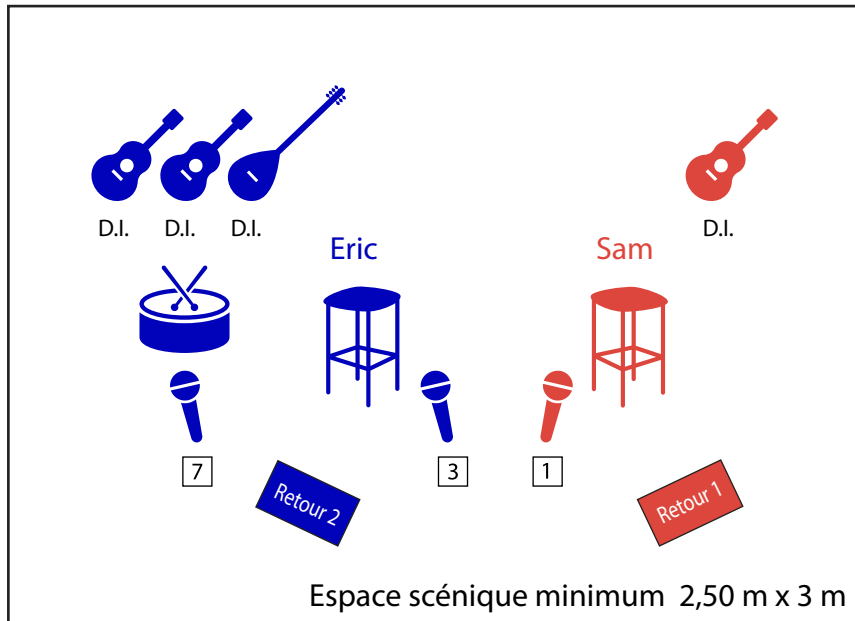

## Plan de scène

### Cordalou

**Duo chanson acoustique**

**2 musiciens**

Sam Rouillé  
Chanteur guitariste

Eric Raynaud  
Guitare / Saz / Percussions

**Installation : 1h**

**Balance : 1h**

**Spectacle : 16 titres + rappel**